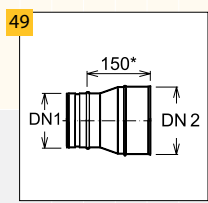

DN (mm)	80	100	113	120	130	140	150	160	180	200	230	250	300	350
80		101779/607495 4037494282977 31,00 EUR	101780/607496 4037494282984 31,00 EUR	101781/609275 4037494282991 36,00 EUR	101782/607497 4037494283004 33,00 EUR									
100			101783/607498 4037494283011 23,00 EUR	101784/609276 4037494283028 34,00 EUR	101785/607499 4037494283035 34,00 EUR	101786/609277 4037494813843 38,00 EUR	101787/607500 4037494283042 34,00 EUR							
113				101788/609278 4037494283059 22,00 EUR	101789/607501 4037494283066 22,00 EUR	101790/609279 4037494813850 36,00 EUR	101791/607502 4037494283073 33,00 EUR							
120					101792/609280 4037494283080 23,00 EUR	101793/609281 4037494813867 23,00 EUR	101794/609282 4037494283097 33,00 EUR	- /409283 3831054750668 34,00 EUR	- /409284 3831054750675 38,00 EUR	- /409285 3831054750682 41,00 EUR				
130						101795/609286 4037494813874 23,00 EUR	101796/607503 4037494283103 23,00 EUR	101797/607540 4037494813881 33,00 EUR	101798/607504 4037494283110 35,00 EUR	- /409287 3831054750705 38,00 EUR				
140							110756/609288 4037494917046 24,00 EUR	110611/609289 4037494917053 26,00 EUR	110755/609290 4037494917060 28,00 EUR	- /409291 3831054750743 34,00 EUR				
150								101799/607505 403749499009 24,00 EUR	101800/607506 4037494283127 35,00 EUR	101801/607507 4037494283134 40,00 EUR				
160									101802/607508 4037494283141 24,00 EUR	101803/609292 4037494283158 39,00 EUR	- /409293 3831054750767 41,00 EUR			
180										101804/607509 4037494283165 24,00 EUR	101805/607510 4037494493816 40,00 EUR	101806/607511 4037494283172 41,00 EUR		
200											101807/607512 4037494151297 25,00 EUR	101808/607513 4037494283189 42,00 EUR	- /409294 3831054750774 44,00 EUR	
230												101810/607514 4037494493864 26,00 EUR	- /409295 3831054750781 34,00 EUR	
250														101811/607515 4037494283202 45,00 EUR
300														- /409296 3831054750798 48,00 EUR
350														101812/607516 4037494498613 46,00 EUR