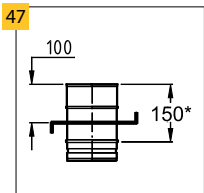

Vmesna plošča	SAP / šifra	106073/607109	106074/607110	106075/607111	106076/607112	106077/607113	106078/607114	106079/607115	106080/607116
EAN koda		4037494148228	4037494148235	4037494148242	4037494406762	4037494148259	4037494491584	4037494148266	4037494491591
cena v EUR		32,60	33,50	34,00	34,60	34,80	36,80	38,20	38,70
masa v kg		1,295	1,355	1,395	1,335	1,446	1,562	1,677	1,862
SAP / šifra		106081/607117	106082/607118	106083/607119	106084/607120	106085/607121	106086/607122	118709/700931	-
EAN koda		4037494148273	4037494148280	4037494148297	4037494148303	4037494148310	4037494148327	4037494400999	-
cena v EUR		41,50	45,30	48,30	50,70	58,50	67,40	171,32	-
masa v kg		2,047	2,310	2,728	3,023	3,816	4,764	6,60	-

Redukcija in razširitev v sistemu Prima Plus

Cena R kosa se določi glede na večji DN (notranji premer) iz cenika.

DN 1 in DN 2 sta vedno notranji dimenziji dimnika v milimetrih.

DN 1 – na strani kotla

DN 2 – na strani dimnika