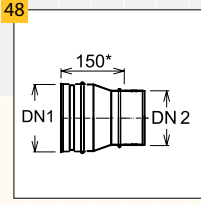

### Redukcije v sistemu Prima Plus

DN (mm)	80	100	113	120	130	140	150	160	180	200	230	250	300	350
80														
100	103484/607517 4037494493878 31,00 EUR	1017521/01752 4037494493885 31,00 EUR	1017546/607543 4037494282793 32,00 EUR	1017536/607542 4037494282816 33,00 EUR	101756/607521 4037494282823 32,00 EUR	1017571/607535 4037494282830 23,00 EUR	101758/607536 4037494282847 23,00 EUR	101761/607556 4037494282854 28,00 EUR	101762/607557 4037494813911 24,00 EUR	101766/607525 4037494282892 25,00 EUR	101767/607526 4037494499030 24,00 EUR	101770/607528 4037494282908 24,00 EUR	101773/607568 4037494813942 24,00 EUR	101774/607529 4037494493977 25,00 EUR
113														
120														
130														
140														
150														
160														
180														
200														
230														
250														
300														
350														